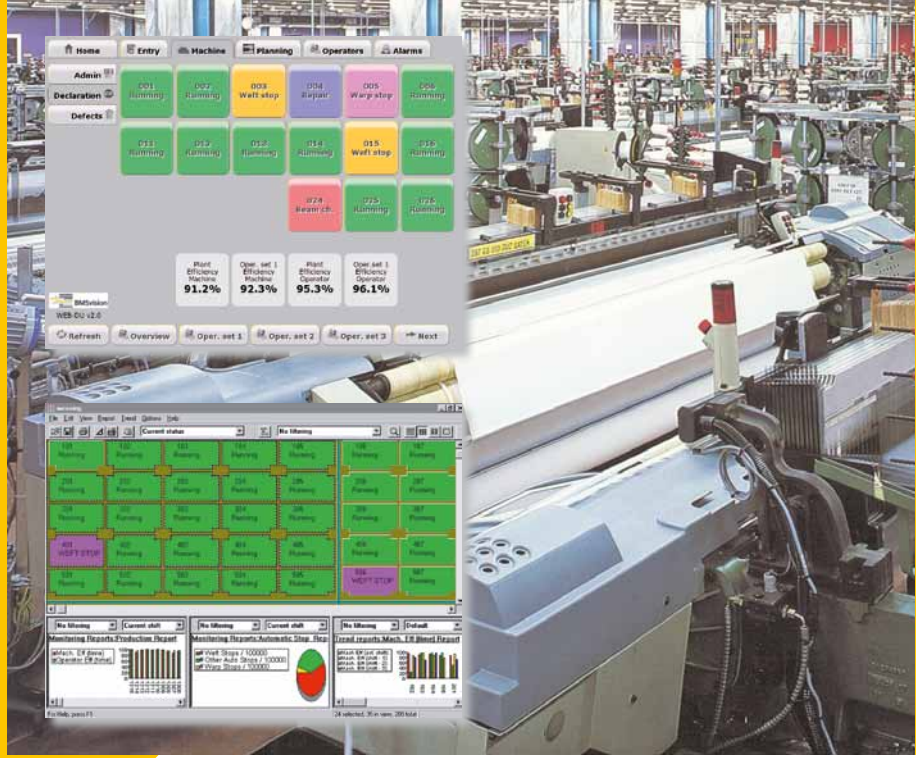

WEAVEMASTER EASY

Düşük maliyetli başlangıç seviye denetleme sistemi

BMSvision Üretim Yürütme Sistemleri (MES) tüm dünyada birçok tekstil fabrikasında kullanılmaktadır. Dokuma, örme ve iplik fabrikaları günlük yönetim ve planlama uygulamaları için bu sistemi kullanırlar.

BMSvision şimdi **WEAVEMASTER EASY** başlangıç sistemini de sunuyor: yüklemesi kolay, kullanması kolay, ve istenildiğinde tüm MES sisteminin yüklenerek güncelleştirilmesi kolay.

Makinalar **WEAVEMASTER EASY** serverına BMSvision kablosuz ağı ile bağlıdır, ya veri toplama cihazları yahutda direkt olarak tezgahın Ethernet çıkışı ile veri toplanır. Dokuma salonlarında dokumatik ekranlı terminaleri (**WEB-DU**) ile manuel olarak veri yahut durum bilgisi girilir ve dokumacılarla teknisyenler arasında iletişim sağlanmış olur.

İşletmenin farklı renklerle sembolize edilen görüntüsü işletmenin o anki durumunu görüntüler ve önceden belirlenen limitler aşıldığında uyarı verir. (düşük verimler, yüksek sayıda duruş, çok uzun bekleme zamanı, ...).

Çalışma Grubu Bilgisayarları ile WEAVEMASTER EASY konsepti

Standard Özellikler

- DU2P/WDL: otomatik atkı saptama ve üç adede kadar otomatik duruş belirleme
- Manüel girişler
- erçek zamanlı denetim
- Vardiya, gün, hafta, ay raporu
- OEE raporu
- Rapor & formül oluşturma
- Arıza süresi analizleri
- Olay girişi (film report)
- İş giriş ekranı