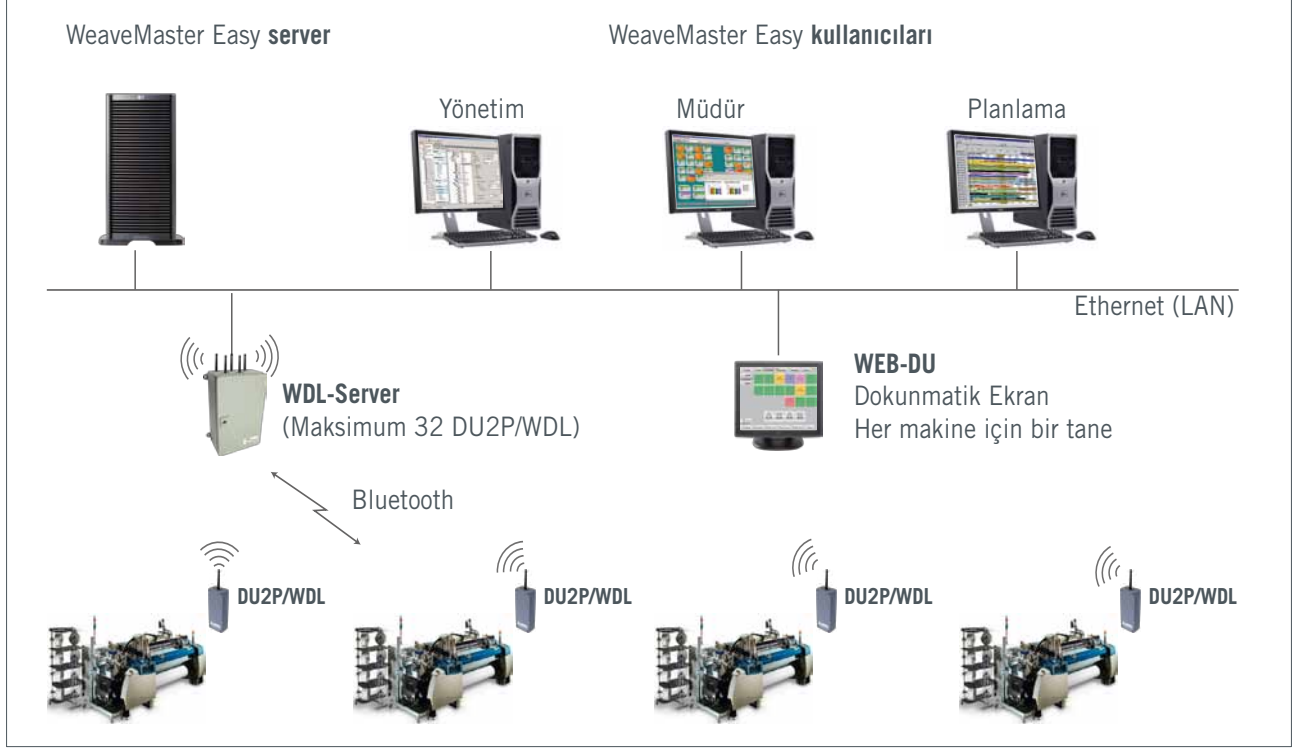

WEAVEMASTER EASY

Düşük maliyetli başlangıç seviye denetleme sistemi

BMSvision Üretim Yürütme Sistemleri (MES) tüm dünyada birçok tekstil fabrikasında kullanılmaktadır. Dokuma, örme ve iplik fabrikaları günlük yönetim ve planlama uygulamaları için bu sistemi kullanırlar.

BMSvision şimdi **WEAVEMASTER EASY** başlangıç sistemini de sunuyor: yüklemesi kolay, kullanması kolay, ve istenildiğinde tüm MES sisteminin yüklenerek güncelleştirilmesi kolay.

Makinalar **WEAVEMASTER EASY** serverına BMSvision kablosuz ağı ile bağlıdır, ya veri toplama cihazları yahutda direkt olarak tezgahın Ethernet çıkışı ile veri toplanır. Dokuma salonlarında dokumatik ekranlı terminaleri (**WEB-DU**) ile manuel olarak veri yahut durum bilgisi girilir ve dokumacılarla teknisyenler arasında iletişim sağlanmış olur.

İşletmenin farklı renklerle sembolize edilen görüntüsü işletmenin o anki durumunu görüntüler ve önceden belirlenen limitler aşıldığında uyarı verir. (düşük verimler, yüksek sayıda duruş, çok uzun bekleme zamanı, ...).

Çalışma Grubu Bilgisayarları ile WEAVEMASTER EASY konsepti

Standard Özellikler

- DU2P/WDL: otomatik atkı saptama ve üç adede kadar otomatik duruş belirleme
- Manüel girişler
- erçek zamanlı denetim
- Vardiya, gün, hafta, ay raporu
- OEE raporu
- Rapor & formül oluşturma
- Arıza süresi analizleri
- Olay girişi (film report)
- İş giriş ekranı