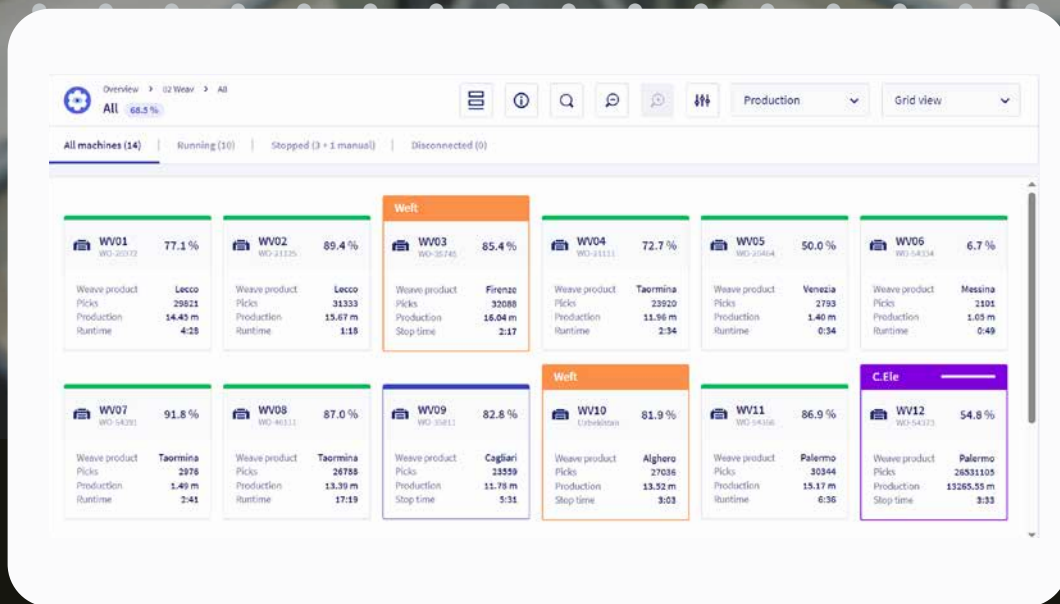

BMSvision

Empowering your productivity

Connect

Sistema MES com base na NUVEM para a indústria têxtil

Maior flexibilidade

Baixo investimento inicial

Fluxo de trabalho operacional único

Atualizações contínuas

Sem papel

RECURSOS

- Investimento inicial mínimo.
- Alinhado com seu modelo de despesas operacionais (OPEX).
- Escalabilidade rápida e fácil para atender às necessidades de operações de qualquer tamanho.
- Plataforma de nuvem confiável e segura.
- Versão mais recente do software disponível sempre.
- Acessível através do navegador de qualquer dispositivo conectado à Internet.
- Conexão de todas as marcas e gerações de máquinas têxteis.