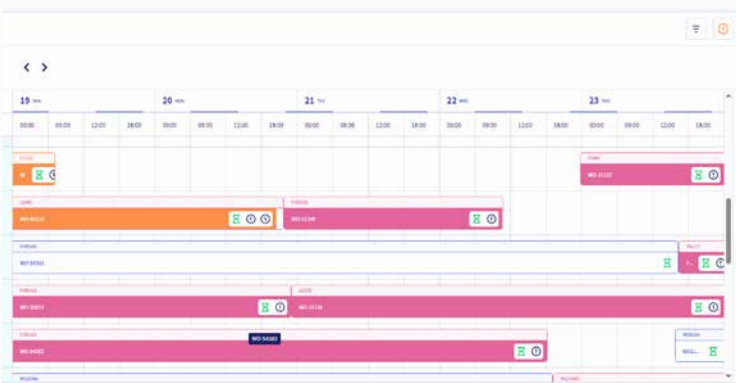

## 24/7 Visibilidade em tempo real

O módulo Plant view oferece monitoramento em tempo real do status da máquina e dos KPIs mais importantes, como eficiência, velocidade da máquina, taxas de parada, produção e status do pedido. Permite que supervisores e gerentes reajam rapidamente às mudanças na área de produção, resultando em um impacto positivo imediato no desempenho.

## Programação de produção

O Connect oferece uma interface simples que permite que você insira facilmente seus requisitos de programação, preferências e restrições. Fazendo uso de algoritmos avançados, o Connect processa rapidamente essas informações e fornece programações que atingem o delicado equilíbrio entre eficiência, utilização de recursos e prioridades definidas pelo usuário.

Um recurso de destaque do quadro de planos é que ele mostra informações contínuas e em tempo real dos status das máquinas. Uma visão em tempo real das execuções de produção por tear aumenta a transparência e o controle sobre o processo de fabricação.

Através de um simples “arrastar e soltar”, o planejador pode selecionar pedidos da lista e atribuí-los às máquinas, alterar a prioridade dos pedidos ou reprogramá-los em outras máquinas.