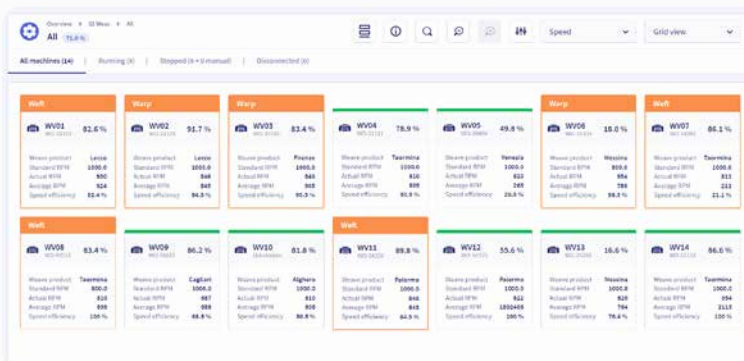

## Connect

Sistema MES com base na NUVEM para a indústria têxtil

Maior flexibilidade

Baixo investimento inicial

Fluxo de trabalho operacional único

Atualizações contínuas

Sem papel

### RECURSOS

- Investimento inicial mínimo.
- Alinhado com seu modelo de despesas operacionais (OPEX).
- Escalabilidade rápida e fácil para atender às necessidades de operações de qualquer tamanho.
- Plataforma de nuvem confiável e segura.
- Versão mais recente do software disponível sempre.
- Acessível através do navegador de qualquer dispositivo conectado à Internet.
- Conexão de todas as marcas e gerações de máquinas têxteis.

## 24/7 Visibilidade em tempo real

O módulo Plant view oferece monitoramento em tempo real do status da máquina e dos KPIs mais importantes, como eficiência, velocidade da máquina, taxas de parada, produção e status do pedido. Permite que supervisores e gerentes reajam rapidamente às mudanças na área de produção, resultando em um impacto positivo imediato no desempenho.

Um recurso de destaque do quadro de planos é que ele mostra informações contínuas e em tempo real dos status das máquinas. Uma visão em tempo real das execuções de produção por tear aumenta a transparência e o controle sobre o processo de fabricação.