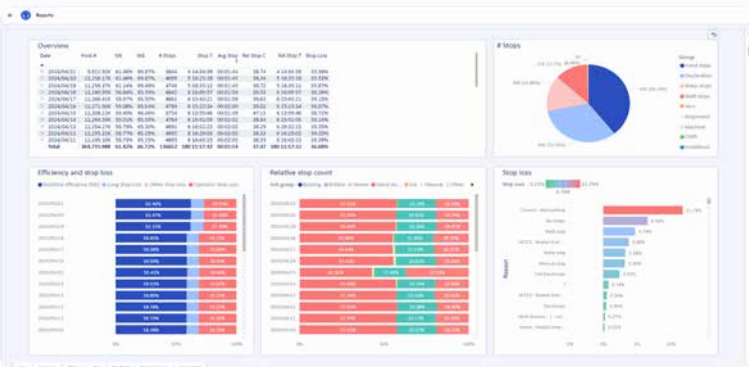

## Connect

Sistema MES com base na NUVEM para a indústria têxtil

Maior flexibilidade

Baixo investimento inicial

Fluxo de trabalho operacional único

Atualizações contínuas

Sem papel

### RECURSOS

- Investimento inicial mínimo.
- Alinhado com seu modelo de despesas operacionais (OPEX).
- Escalabilidade rápida e fácil para atender às necessidades de operações de qualquer tamanho.
- Plataforma de nuvem confiável e segura.
- Versão mais recente do software disponível sempre.
- Acessível através do navegador de qualquer dispositivo conectado à Internet.
- Conexão de todas as marcas e gerações de máquinas têxteis.

## 24/7 Visibilidade em tempo real

O módulo Plant view oferece monitoramento em tempo real do status da máquina e dos KPIs mais importantes, como eficiência, velocidade da máquina, taxas de parada, produção e status do pedido. Permite que supervisores e gerentes reajam rapidamente às mudanças na área de produção, resultando em um impacto positivo imediato no desempenho.

Um recurso de destaque do quadro de planos é que ele mostra informações contínuas e em tempo real dos status das máquinas. Uma visão em tempo real das execuções de produção por tear aumenta a transparência e o controle sobre o processo de fabricação.