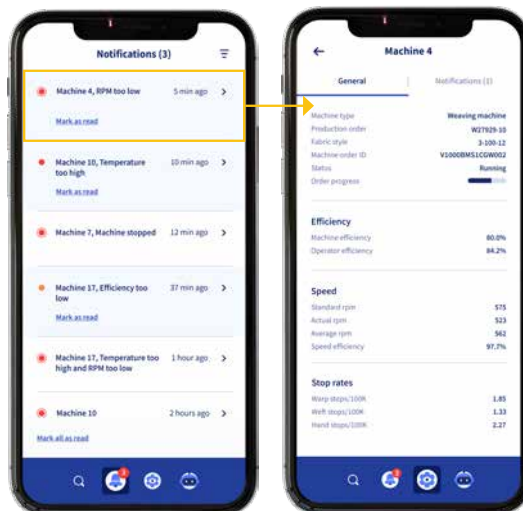

Interface ERP

Os aplicativos Connect são facilmente integrados ao sistema ERP do cliente. Através de uma interface padrão, os dados de pedidos e produtos são transferidos do sistema ERP e importados nas tabelas do banco de dados Connect.

A funcionalidade de exportação integrada permite um upload direto de dados de produção, cronogramas de produção calculados e indicadores de desempenho no sistema ERP.

Centro de Notificação

O software de “tratamento de alarmes” do Connect compara continuamente parâmetros ou KPIs selecionados com limites de exceção predefinidos. Assim que uma “condição de alarme” é detectada ou quando um evento específico acontece em uma máquina, o software aciona uma ou mais ações, como enviar um e-mail ou mensagem para um smartphone, ou acender uma lâmpada na máquina. Cada alarme também aparece na central de notificações do Connect.