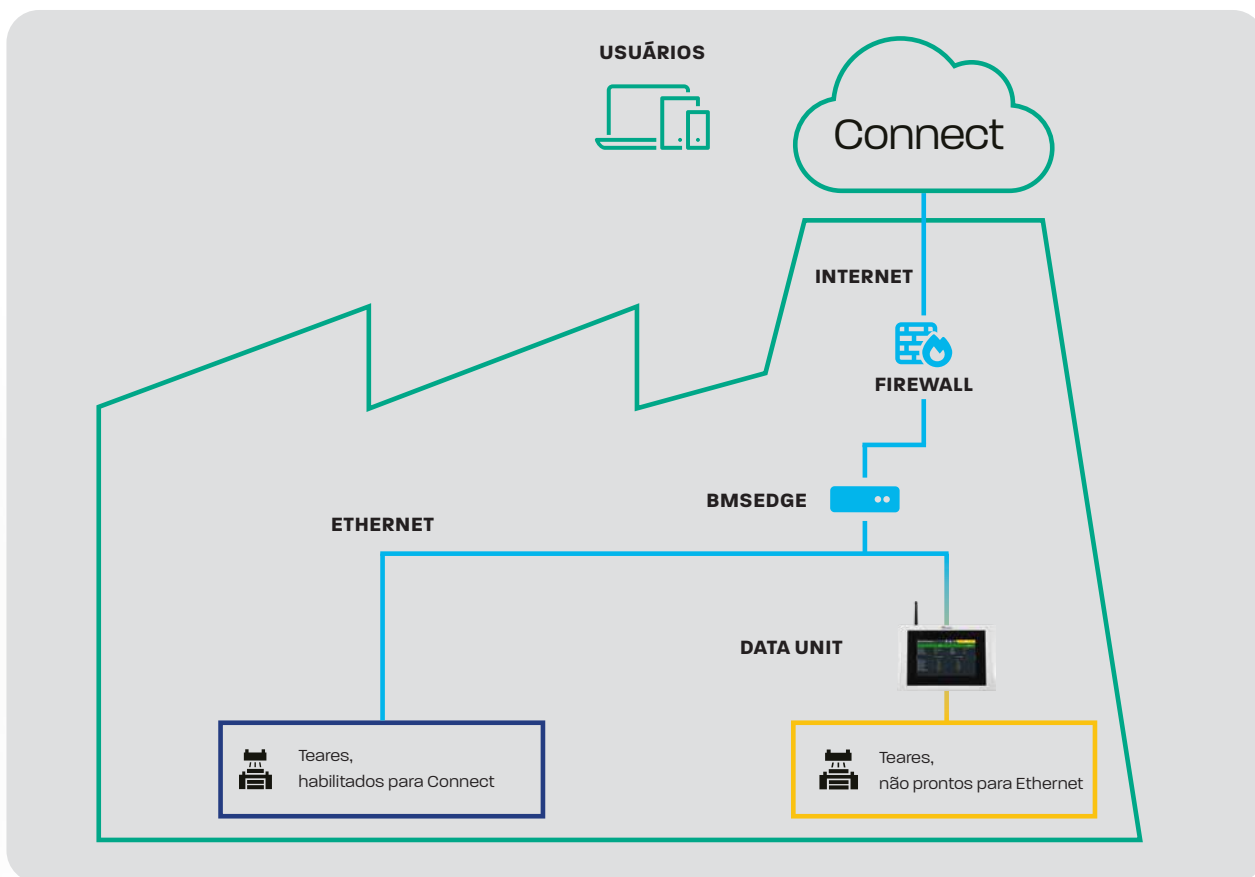

Interface ERP

Os aplicativos Connect são facilmente integrados ao sistema ERP do cliente. Através de uma interface padrão, os dados de pedidos e produtos são transferidos do sistema ERP e importados nas tabelas do banco de dados Connect.

A funcionalidade de exportação integrada permite um upload direto de dados de produção, cronogramas de produção calculados e indicadores de desempenho no sistema ERP.

Centro de Notificação

O software de “tratamento de alarmes” do Connect compara continuamente parâmetros ou KPIs selecionados com limites de exceção predefinidos. Assim que uma “condição de alarme” é detectada ou quando um evento específico acontece em uma máquina, o software aciona uma ou mais ações, como enviar um e-mail ou mensagem para um smartphone, ou acender uma lâmpada na máquina. Cada alarme também aparece na central de notificações do Connect.

Conceito