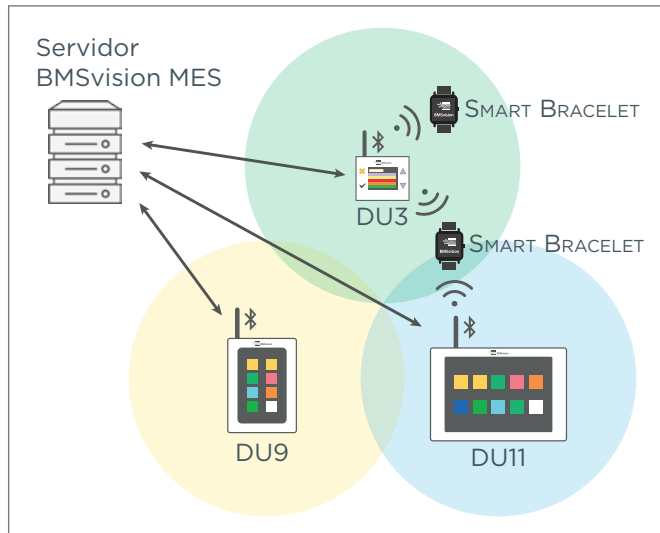

Smart Bracelet

Nunca perca uma notificação

O SMART BRACELET (Bracelete Inteligente) é um dispositivo de pulso capaz de receber mensagens de qualquer sistema BMSvision. As mensagens são enviadas com base nos alarmes gerados pelo módulo BMSvision Events & Alerts. O dispositivo informa prontamente os operadores quando há necessidade de intervir em uma máquina.

Por exemplo, no caso de um problema com uma máquina, o ID da máquina e uma descrição do problema são enviados para a pulseira do operador da máquina. A vibração da pulseira no pulso é facilmente detectada mesmo no ambiente barulhento do chão de fábrica. Os operadores, portanto, nunca perderão uma mensagem e podem agir imediatamente para minimizar o tempo de inatividade.

Características

- O recebimento da mensagem é indicado por uma vibração.
- Mensagens configuráveis.
- Gesto e toque controlado.
- Hora e data sincronizadas com o servidor BMSvision.
- O recebimento de mensagens pode ser desabilitado.
- As mensagens são armazenadas até serem excluídas pelo operador.

Conceito

Os **SMART BRACELETS** podem ser atribuídas a operadores individuais ou tipos de operadores. Não é necessário que os operadores estejam nas proximidades de suas máquinas (configurável). As mensagens são enviadas através das unidades de dados para os **SMART BRACELETS** próximos.