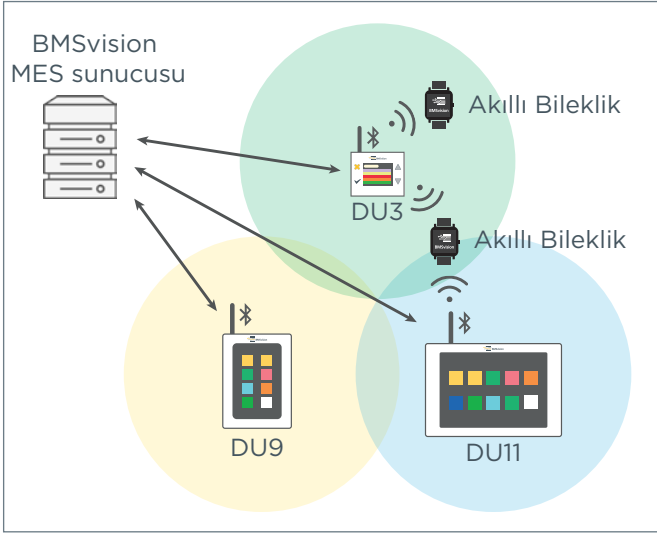

Konsept

Akıllı Bileklikler bireysel operatörlere veya operatör türlerine atanabilir. Operatörlerin makinelerinin (yapılandırılabilir) yakınında bulunmasına gerek yoktur. Mesajlar Veri Birimleri aracılığıyla yakındaki Akıllı Bileklilere gönderilir.

Özellikler

- DU11 (versiyon 07'den itibaren), DU9 ve DU3 ile uyumludur.
- Açık ve karanlık modlu 176x176 piksel renkli grafik ekran.
- Bluetooth Düşük Enerji.
- Toz ve su geçirmez IP67.
- Birkaç gün pil ömrü.
- USB bağlantı noktasında hızlı şarj.
- Çoklu dil seçeneği.

Gereksinimler

- BMSvision MES sistemi 8.40.3.
- "Olaylar ve Alarmlar" modülü.
- Uyumlu kablosuz Veri Birimleri (teknik özelliklere bakın).

Yapılandırma örnekleri

Mesaj yayınlamak için kullanılan cihazların tanımı:

Description	Address	Enabled
BRA3	WSER11.0.56	☒
BRA2	WSER11.0.52	☒
BRA1	WSER11.0.51	☒

Kullanılan Akıllı Bilekliklerin tanımı:

Reference num...	ID	Enabled	Remarks
6736	Bracel5-6736	☒	
9821	Bracel5-9821	☒	

Mesaj kompozisyonu:

Compose Message

stop Find Clear

Category: 01. Machine info
Category: 03. Monitoring (Times)
Category: 04. Monitoring (Counters)
Category: 05. Monitoring (Status)
Current Stop Time
Stop Abbreviation
Stop Description
Top Ten Stop Desc. 1
Top Ten Stop Desc. 2

Ok Cancel